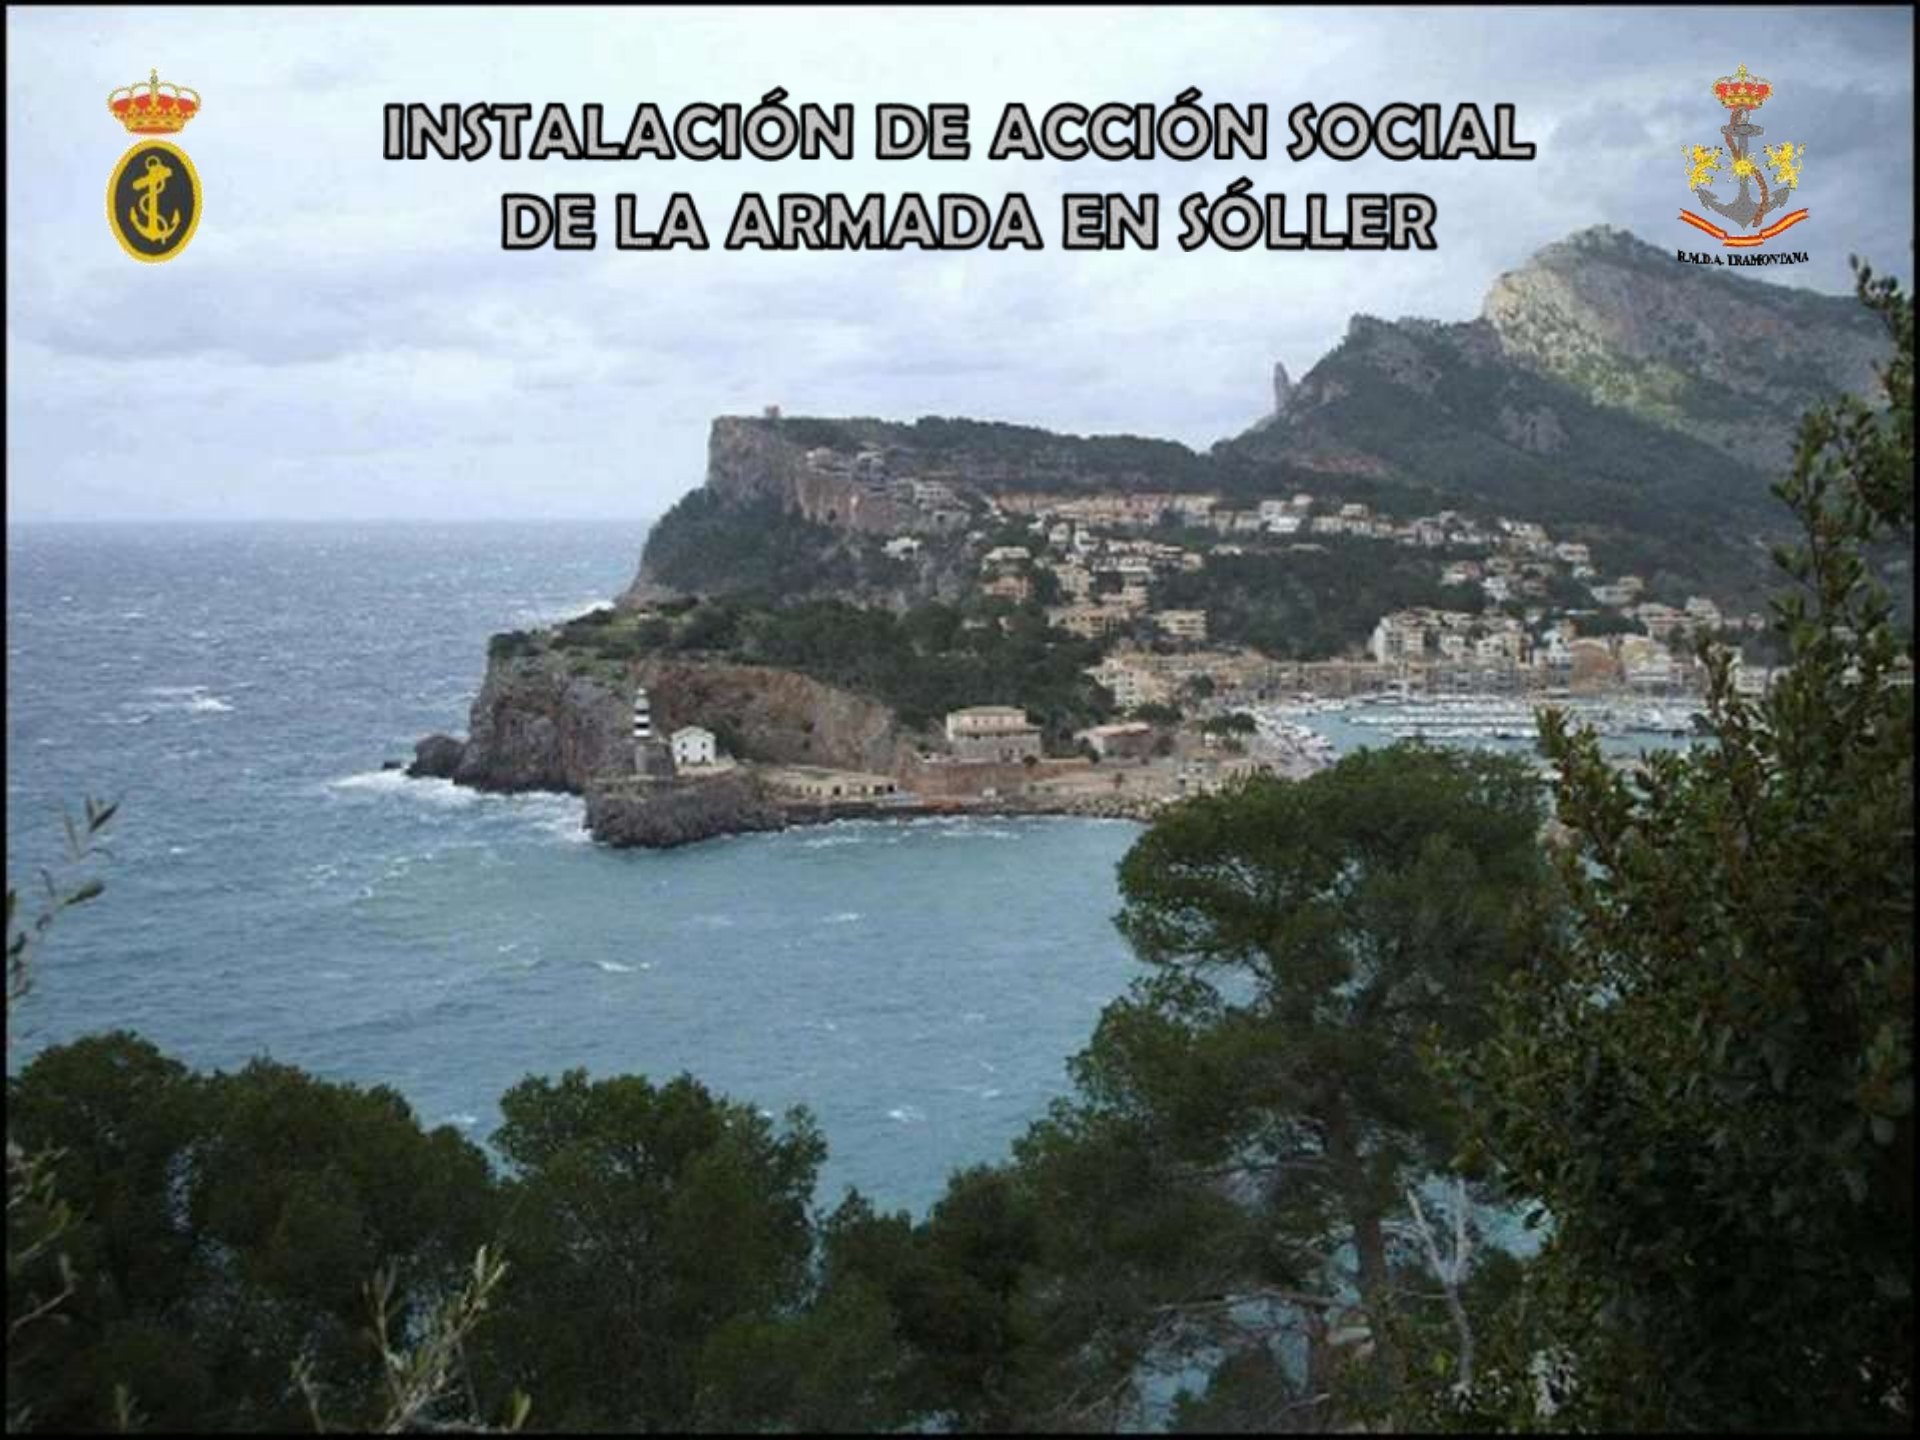

# INSTALACIÓN DE ACCIÓN SOCIAL DE LA ARMADA EN SÓLLER

Debido a su estratégica ubicación, el Ministerio de Marina creó por Orden de 14 de Abril de 1937 la Base Naval del Port de Sóller, con la finalidad inicial de dar refugio a los submarinos.

Posteriormente, la Base acogió durante más de 30 años la Escuela de Armas Submarinas Bustamante. En su época de mayor esplendor la Base albergó a más de un millar de efectivos de la Armada y era la base del destructor "Almirante Miranda".