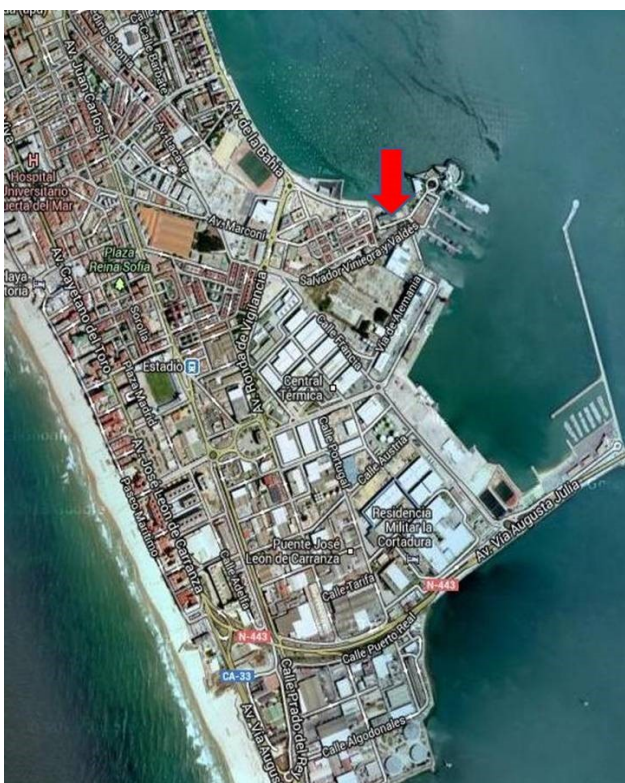

ALOJAMIENTO LOGÍSTICO DE LA ARMADA MTM “SAN LORENZO DEL PUNTAL” E.N. DE PUNTALES CADÍZ

Número de habitaciones: 24 cuádruples.

Dirección: En la Estación Naval de Puntales.
C/ Salvador Viniegra y Valdés S.N.