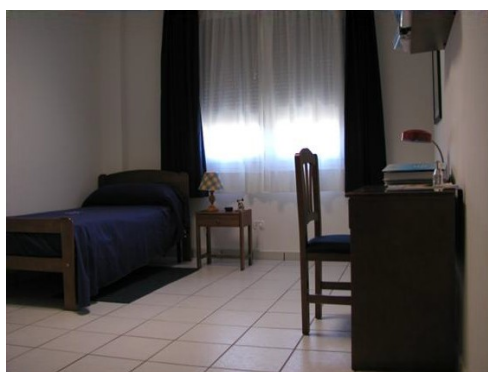

ALOJAMIENTOS LOGÍSTICOS DE LA ARMADA DE MARINERÍA Y TROPA “PINAZA” EN LAS PALMAS

Esta Residencia está localizada dentro del recinto de la Base Naval de Las Palmas de Gran Canaria, muy bien comunicada con el centro de la ciudad, a 200 metros de la playa pública de Alcaravaneras y de la zona comercial.