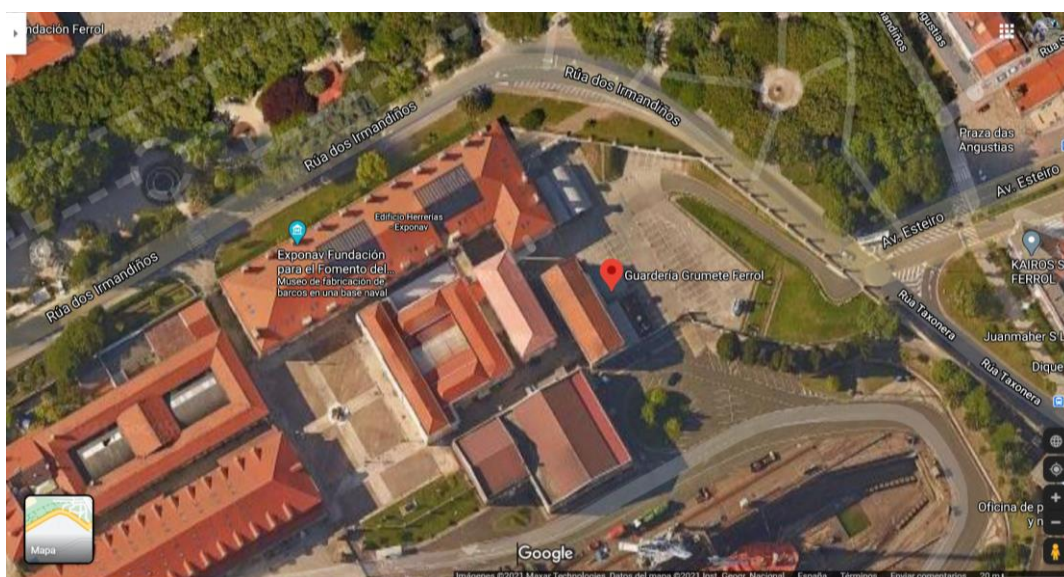

Guardería Grumete Ferrol

<https://goo.gl/maps/itpqzbTjuTG1YUUY9>

Dirección: Rúa dos Irmandiños, 15403 Ferrol, A Coruña

Capacidad total de Alumnos: 82

- Curso de 0 a 1 año, 16 plazas
- Curso de 1 a 2 años, 26 plazas
- Curso de 2 a 3 años, 40 plazas