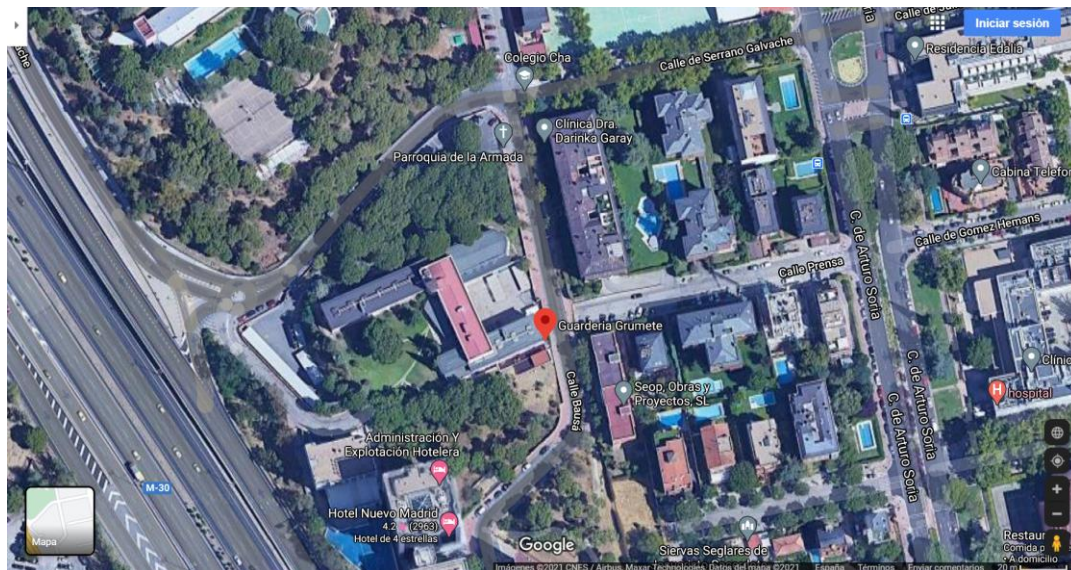

Guardería Grumete Madrid

<https://goo.gl/maps/JyKVD3BzDPytkGTZ8>

Dirección: Calle Bausá, 15, 28033 Madrid

Capacidad total de Alumnos: 42

- Curso de 0 a 1 año, 8 plazas
- Curso de 1 a 2 años, 14 plazas
- Curso de 2 a 3 años, 20 plazas