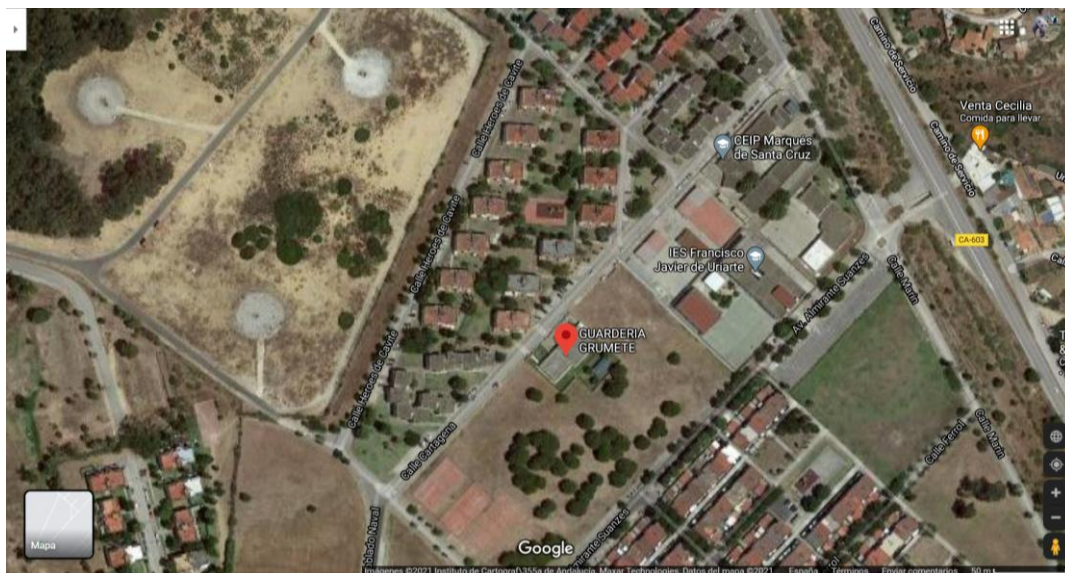

Guardería Grumete Rota

<https://goo.gl/maps/8zb3xeBQrGJJ2imp8>

Dirección: Calle Cartagena, 2-6, 11500 El Puerto de Sta María, Cádiz

Capacidad total de Alumnos: 82

- Curso de 0 a 1 año, 16 plazas
- Curso de 1 a 2 años, 26 plazas
- Curso de 2 a 3 años, 40 plazas