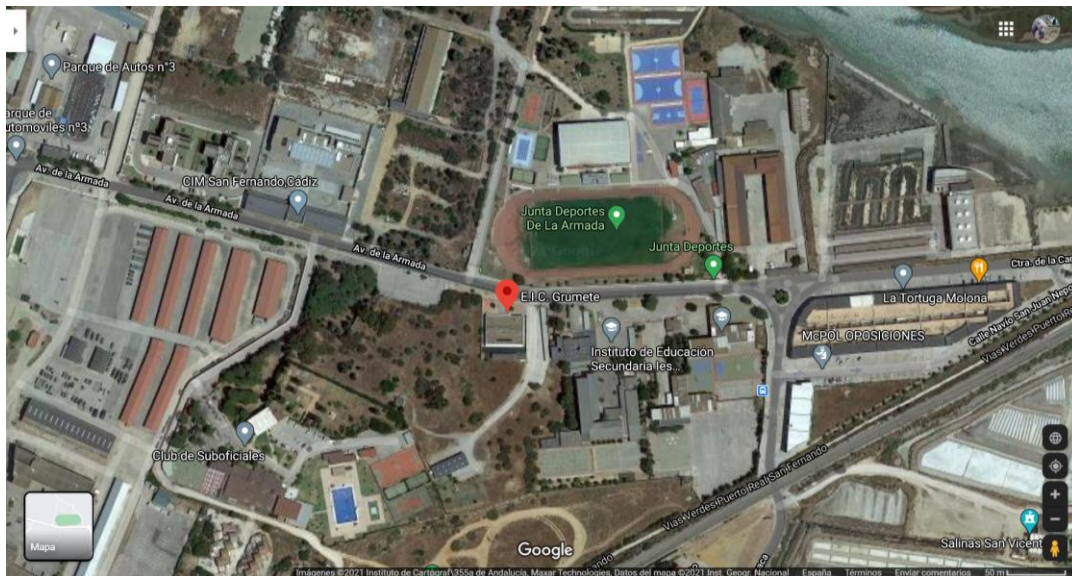

# Guardería Grumete San Fernando

<https://goo.gl/maps/Q8Q6mLLuUVyxwJDv6>

**Dirección:** Población militar de San Carlos, Avenida De la Armada, S/N, 11100 San Fernando, Cádiz

**Capacidad total de Alumnos: 82**